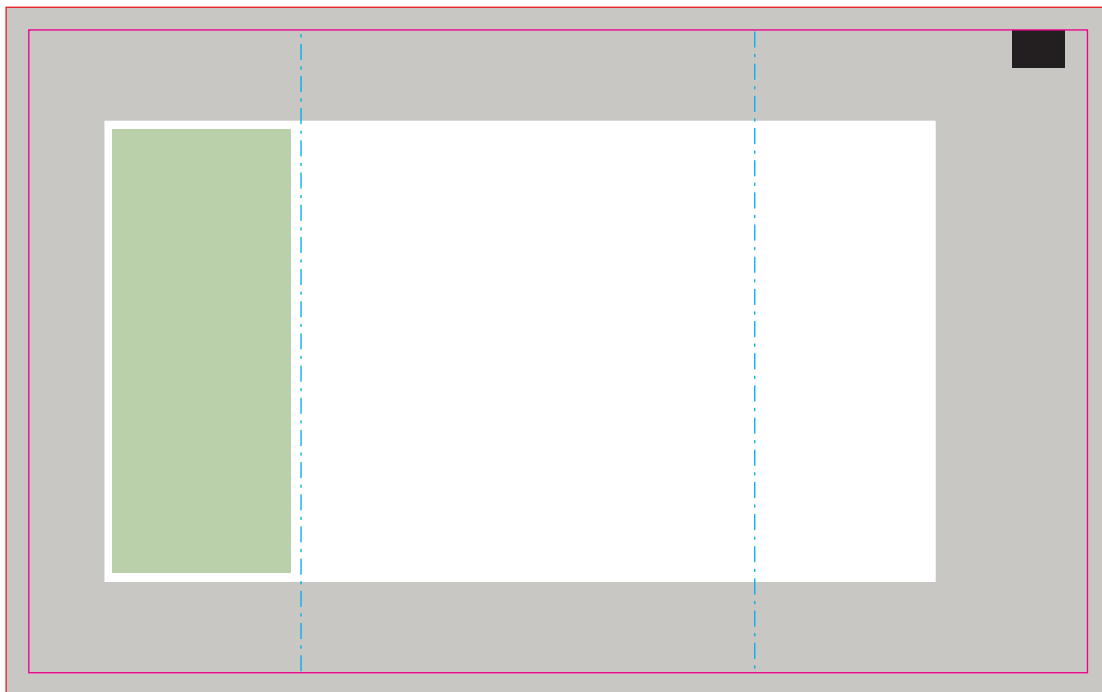

## 7005

VRUCHTENGUMMIES STANDAARD / STANDARD SHAPED FRUIT JELLY /  
STANDARD FRUCHTGUMMIFORMEN

Drukformaat / Print size / Druckformat:  
140 x 85 mm

-  Bedrukkings formaat / Printing surface / Bedruckbare Fläche
-  Vouwlijn / Folding line / Falzlinie
-  Afloop / Bleed / Beschnitt
-  Geen tekst plaatsen / No text here / Kein Text hier
-  Ingrediënten / Ingredients / Zutaten  
Indien gewenst: verander de ingrediënten van taal, kleur of positie /  
When desired, you can change the language, colour or position of the ingredients /  
Falls gewünscht, ändern Sie die Zutaten von Sprache, Farbe oder Position